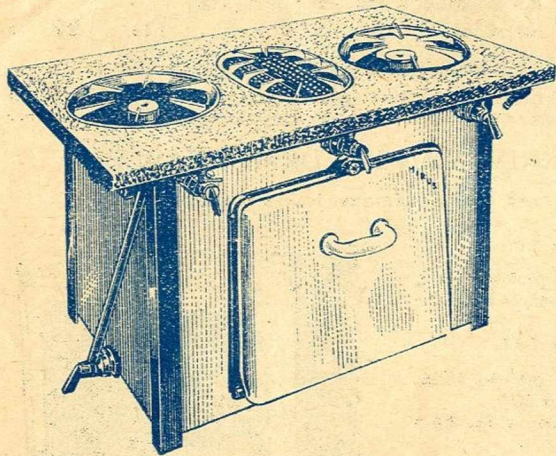

MIRUS

NOUVEAU RÉCHAUD à GAZ d'ESSENCE de PÉTROLE

à allumage instantané

une seule manette à soulever ...

une allumette ...

*et le Réchaud **MIRUS** fonctionne*

Les tubes flexibles sont définitivement supprimés ; montage simple et robuste ; brûleur en fonte inusable ; Pompe latérale, pivotante, très puissante, qui est toujours à la portée de la main et n'encombre pas.

Prix. Frs. 97. »

BOITE A ORDURES de ménage en tôle galvanisée

à système breveté de fermeture
automatique - Hauteur : 32 $\frac{c}{m}$,
largeur : 42 $\frac{c}{m}$, Profondeur : 28 $\frac{c}{m}$

Prix . . Frs. 55. »

POUR INSTALLATIONS PLUS IMPORTANTES COMPRENANT :

Réchauds à Four
Chauffe-bains etc.

Demandez Notice descriptive du

GAZOCONFORT MIRUS

générateur de gaz instantané sans pression, sans accumulation.

PRIX des Appareils à partir de Frs. **800.** »