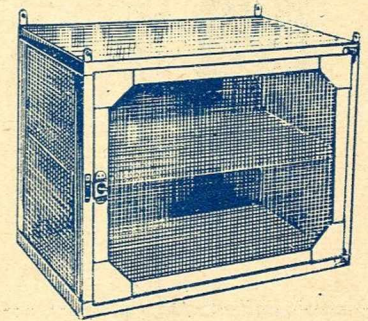

BUFFETS - GARDE-MANGER

Type 601

Hauteur. 80 $\frac{c}{m}$ Largeur. 68 $\frac{c}{m}$
Profondeur. 37 $\frac{c}{m}$

VOLETS garantis toile métallique

Supplément pour laqué blanc
Frs. 20. »

- Type 600 Entièrement en tôle laquée. Frs. 170. »
- Type 601 En tôle laquée, cornières de façade nickelées. Frs. 200. »
- Type 602 En tôle laquée, cornières de façade nickelées, dessus émaillé granité. Frs. 235. »

GARDE-MANGER DÉMONTABLE

en tôle laquée avec toile inoxydable

Type 140
Larg. 50 $\frac{c}{m}$, profond. 30 $\frac{c}{m}$
haut. 40 $\frac{c}{m}$. 1 tablette Frs. 50. »

Type 141
Largeur 50 $\frac{c}{m}$, profond. 30 $\frac{c}{m}$,
hauteur 60 $\frac{c}{m}$
2 tablettes intérieures Frs. 85. »

Type 142
Largeur 50 $\frac{c}{m}$, profond. 30 $\frac{c}{m}$,
hauteur 80 $\frac{c}{m}$
3 tablettes intérieures Frs. 98. »

FOUR PORTATIF

s'adaptant à tous les réchauds

Type 122

en tôle d'acier vernie à double
enveloppe, intérieur étamé.

Prix. Frs. 97. »

BOITE A ORDURES de ménage en tôle galvanisée

à système breveté de fermeture
automatique - Hauteur : 32 $\frac{c}{m}$,
largeur : 42 $\frac{c}{m}$, Profondeur : 28 $\frac{c}{m}$

Prix . . Frs. 55. »