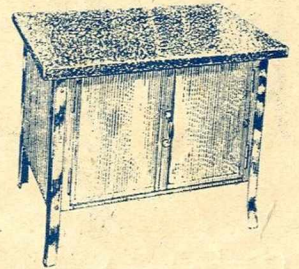

MEUBLES de CUISINE Métalliques

TABLE DÉMONTABLE EN TOLE D'ACIER LAQUÉE

MONTAGE A VIS

1. Type 103 Pour RÉCHAUD sans Four
   Hauteur 70 $\frac{c}{m}$; Largeur 60 $\frac{c}{m}$; Profondeur 35 $\frac{c}{m}$. Frs. 45. »
2. Type 104 Pour RÉCHAUD à Four
   Hauteur 48 $\frac{c}{m}$; Largeur 60 $\frac{c}{m}$; Profondeur 38 $\frac{c}{m}$. Frs. 42. »
3. Supplément pour laqué blanc . . . . . Frs. 10. »

TABLE-BUFFET EN TOLE D'ACIER LAQUÉE

Hauteur . . . . . 70 $\frac{c}{m}$
Largeur . . . . . 60 $\frac{c}{m}$
Profondeur . . . . . 33 $\frac{c}{m}$

pour
RÉCHAUD
sans four

Supplément
pour laqué blanc

Frs. 15. »

Hauteur . . . . . 48 $\frac{c}{m}$
Largeur . . . . . 60 $\frac{c}{m}$
Profondeur . . . . . 38 $\frac{c}{m}$

pour
RÉCHAUD
à four

Supplément
pour laqué blanc

Frs. 12. »

Type 119

1. Type 115 Entièrement en tôle laquée. . . Frs. 75. »
2. Type 116 En tôle laquée, cornières de façade nickelées . . . . . Frs. 85. »
3. Type 117 En tôle laquée, cornières de façade nickelées, dessus émaillé granité. Frs. 120. »

1. Type 120 Entièrement en tôle laquée . . Frs. 70. »
2. Type 118 En tôle laquée, cornières de façade nickelées . . . . . Frs. 82. »
3. Type 119 En tôle laquée, cornières de façade nickelées, dessus émaillé granité. Frs. 113. »

BUFFETS - GARDE-MANGER

Hauteur. 80 $\frac{c}{m}$ Largeur. 68 $\frac{c}{m}$
Profondeur. 37 $\frac{c}{m}$

VOLETS garantis toile métallique

Supplément pour laqué blanc
Frs. 20. »

1. Type 600 Entièrement en tôle laquée. Frs. 170. »
2. Type 601 En tôle laquée, cornières de façade nickelées. Frs. 200. »
3. Type 602 En tôle laquée, cornières de façade nickelées, dessus émaillé granité. Frs. 235. »

GARDE-MANGER DÉMONTABLE

en tôle laquée avec toile inoxydable

Type 140
Larg. 50 $\frac{c}{m}$, profond. 30 $\frac{c}{m}$
haut. 40 $\frac{c}{m}$. 1 tablette Frs. 50. »