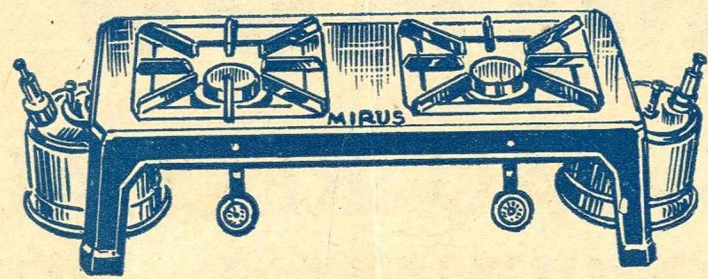

RÉCHAUDS à GAZ de PÉTROLE

RÉGLABLES

MODÈLES A DÉBOUCHAGE AUTOMATIQUE

BATI Fonte émaillée
Vert - Gris - Bleu

Fonctionnement Garanti
BRULEURS SILENCIEUX

Type 201	RÉCHAUD	2 feux émaillé . . .	Frs. 210. »	Type 203	RÉCHAUD	2 feux, émaillé avec	Frs. 260. »
Type 201	—	2 feux fonte brute	Frs. 190. »			réservoir indépendant contenant 10 litres	
Type 202	—	1 feu émaillé . . .	Frs. 110. »	Type 204	RÉCHAUD	1 feu émaillé avec	Frs. 155. »
Type 202	—	1 feu fonte brut .	Frs. 100. »			réservoir indépendant contenant 5 litres.