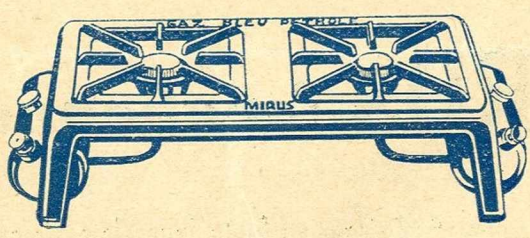

MIRUS

NOUVEAU RÉCHAUD à GAZ d'ESSENCE de PÉTROLE

à allumage instantané

une seule manette à soulever ...

une allumette ...

*et le Réchaud **MIRUS** fonctionne*

Les tubes flexibles sont définitivement supprimés ; montage simple et robuste ; brûleur en fonte inusable ; Pompe latérale, pivotante, très puissante, qui est toujours à la portée de la main et n'encombre pas.

Type N° 260 à 2 feux Frs **335.** » | Type N° 261 à 1 feu Frs **195.** »
Type N° 262 appareil N° 260 avec réservoir séparé d'une contenance de 10 l. Frs **375.** »

RÉCHAUDS à GAZ de PÉTROLE

RÉGLABLES

MODÈLES A DÉBOUCHAGE AUTOMATIQUE

BATI Fonte émaillée
Vert - Gris - Bleu

Fonctionnement Garanti
BRULEURS SILENCIEUX

Type 201	RÉCHAUD	2 feux émaillé . . .	Frs. 210. »	Type 203	RÉCHAUD	2 feux, émaillé avec	Frs. 260. »
Type 201	—	2 feux fonte brute	Frs. 190. »			réservoir indépendant contenant 10 litres	
Type 202	—	1 feu émaillé . . .	Frs. 110. »	Type 204	RÉCHAUD	1 feu émaillé avec	Frs. 155. »
Type 202	—	1 feu fonte brut .	Frs. 100. »			réservoir indépendant contenant 5 litres.	

MODÈLES SANS DÉBOUCHAGE AUTOMATIQUE, SE RÉGLANT PAR PRESSION D'AIR

BRULEURS
interchangeables avec
les appareils similaires

Ce MODÈLE
est livré
en boîte
carton

Type 232	RÉCHAUD	2 feux émaillé .	Frs. 150. »	Type 230	RÉSERVOIR	cuivre, grille fonte,	Frs. 35. »
Type 232	—	2 feux fonte brute	Frs. 130. »			capacité 0 l. 450	
Type 233	—	1 feu émaillé . .	Frs. 85. »	Type 231	MÈME MODÈLE,	capacité 1 l. 125	Frs. 45. »
Type 233	—	1 feu fonte brute.	Frs. 70. »				